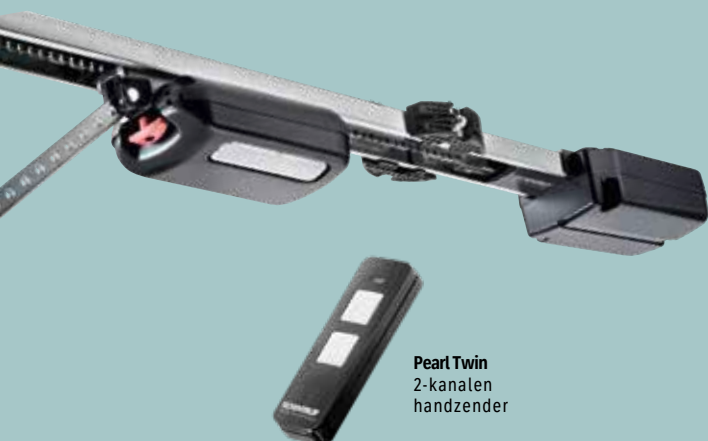

Pearl Twin
2-kanalen
handzender

CARTECK DRIVE® 500

De intelligente garagedeuraandrijving is enorm energiebesparend met een gering stroomverbruik in standby-modus enorm energie besparend - voor veilig en efficiënt openen en sluiten:

- Openingsnelheid van max. 180 mm/sec.
- Maximale trek- en duwkracht van 500 N
- Met voorgeprogrammeerde 2-kanalen handzender
- Basis-aandrijvingsverlichting met 3 LED-lampen
- Aansluitmogelijkheden om uit te breiden