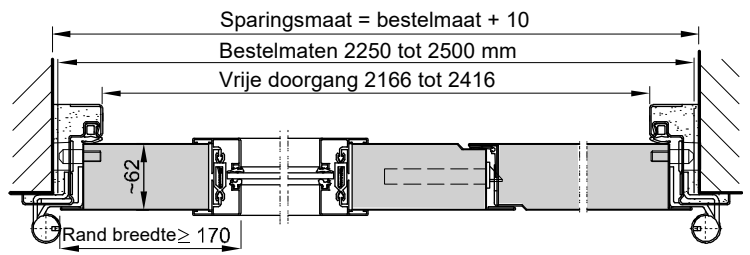

Opstelling DIN links; DIN rechts spiegelbeeld

Opstelling loopvleugel DIN links; loopvleugel DIN rechts spiegelbeeld

Horizontale doorsnede

Verticale doorsnede

Inbouw in metselwerk / betonmuren

Blinde montage

Stompe inbouw Typ 4.1

Inbouw in wanden van gasbeton

Vloerafdichtingen

Foto 1: met valdorpel
Foto 2: met sleepafdichting

Voor een gedetailleerd overzicht van de montage varianten, zie de plannings-, montage- en onderhoudsinstructies voor 1-vleugelige en 2-vleugelige deuren