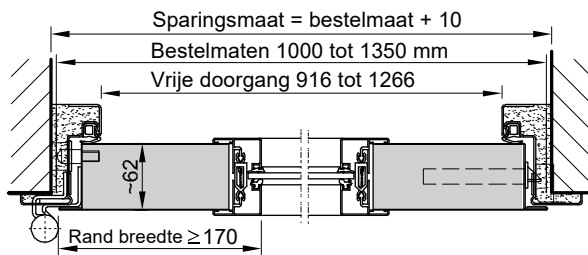

Opstelling DIN links; DIN rechts spiegelbeeld

Opstelling loopvleugel DIN links; loopvleugel DIN rechts spiegelbeeld

Horizontale doorsnede

Verticale doorsnede

Inbouw in metselwerk / betonmuren

Blinde montage

Stompe inbouw Typ 4.1

Inbouw in wanden van gasbeton

Vloerafdichtingen

Foto 1: met valdorpel
Foto 2: met sleepafdichting

Voor een gedetailleerd overzicht van de montage varianten, zie de plannings-, montage- en onderhoudsinstructies voor 1-vleugelige en 2-vleugelige deuren