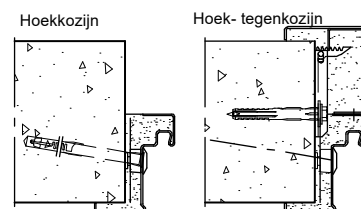

Opstelling DIN links; DIN rechts spiegelbeeld

Opstelling loopvleugel DIN links; loopvleugel DIN rechts spiegelbeeld

Horizontale doorsnede

Verticale doorsnede

Inbouw in metselwerk / betonmuren

Blinde montage

Stompe inbouw Typ 4.1

Inbouw in wanden van gasbeton

Vloerafdichtingen

Foto 1: met valdorpel
Foto 2: met sleepafdichting

Voor een gedetailleerd overzicht van de montage varianten, zie de plannings-, montage- en onderhoudsinstructies voor 1-vleugelige en 2-vleugelige deuren