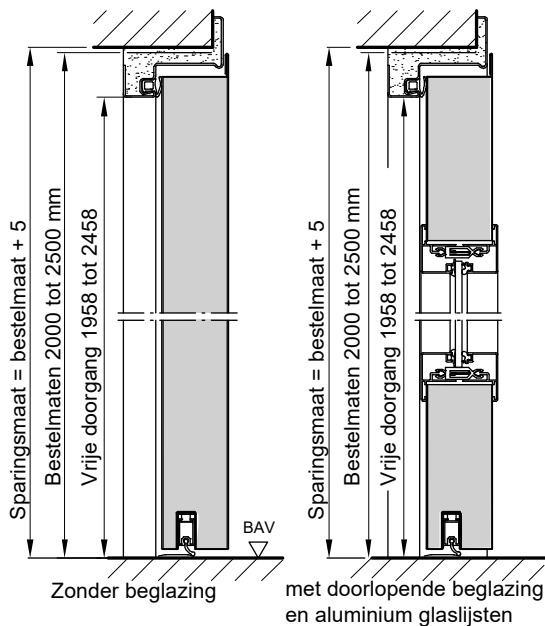

Opstelling DIN links; DIN rechts spiegelbeeld

Opstelling loopvleugel DIN links; loopvleugel DIN rechts spiegelbeeld

Horizontale doorsnede

Verticale doorsnede

Inbouw in metselwerk / betonmuren

Blinde montage

Stompe inbouw Typ 4.1

Inbouw in wanden van gasbeton

Vloerafdichtingen

Foto 1: met valdorpel
Foto 2: met sleepafdichting

Voor een gedetailleerd overzicht van de montage varianten, zie de plannings-, montage- en onderhoudsinstructies voor 1-vleugelige en 2-vleugelige deuren