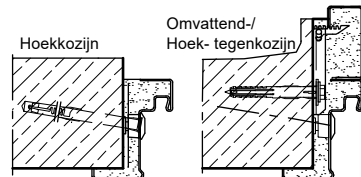

Opstelling DIN links; DIN rechts spiegelbeeld

Opstelling loopvleugel DIN links; loopvleugel DIN rechts spiegelbeeld

Horizontale doorsnede

Verticale doorsnede

Inbouw in metselwerk / betonmuren

Blinde montage

Stompe inbouw Typ 4.1

Inbouw in wanden van gasbeton

Vloerafdichtingen

Foto 1: met valdorpel
Foto 2: met sleepafdichting

Voor een gedetailleerd overzicht van de montage varianten, zie de plannings-, montage- en onderhoudsinstructies voor 1-vleugelige en 2-vleugelige deuren