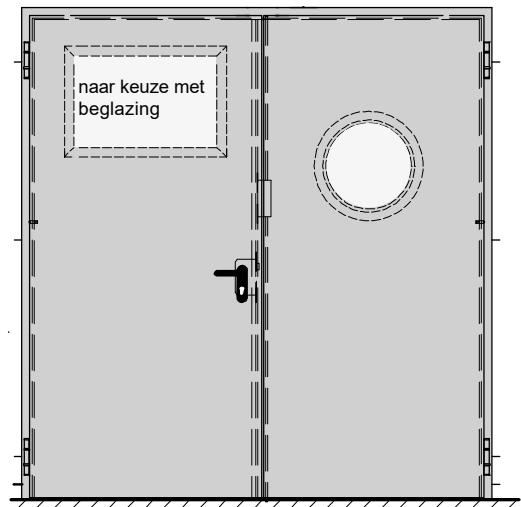

Opstelling DIN links; DIN rechts spiegelbeeld

Opstelling loopvleugel DIN links; loopvleugel DIN rechts spiegelbeeld

Horizontale doorsnede

Verticale doorsnede

Inbouw in metselwerk / betonmuren

Blinde montage

Stompe inbouw Typ 4.1

Inbouw in wanden van gasbeton

Vloerafdichtingen

Foto 1: met valdorpel
Foto 2: met sleepafdichting

Voor een gedetailleerd overzicht van de montage varianten, zie de plannings-, montage- en onderhoudsinstructies voor 1-vleugelige en 2-vleugelige deuren