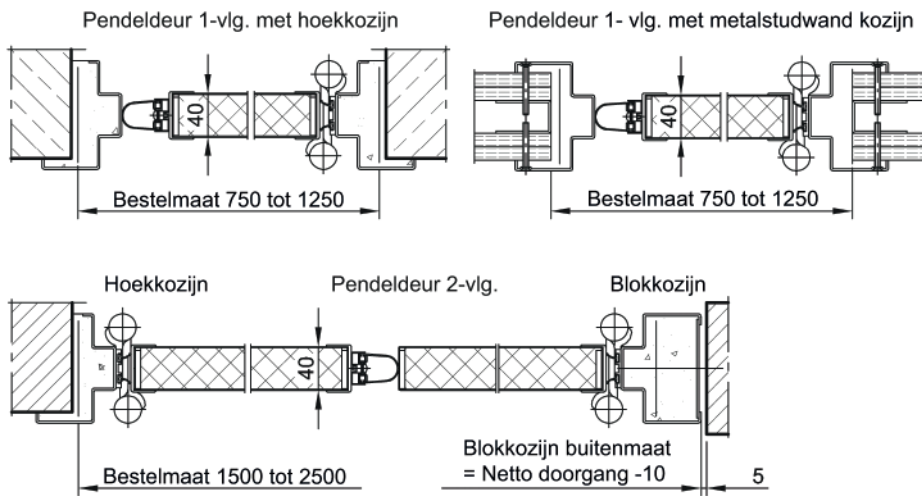

Teckentrup pendeldeur 1-vlg. en 2-vlg.

naar keuze met beglazing

Inbouw in metselwerk / betonwanden

Inbouw in Metalstud-scheidingswand