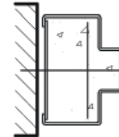

Blokkozijn