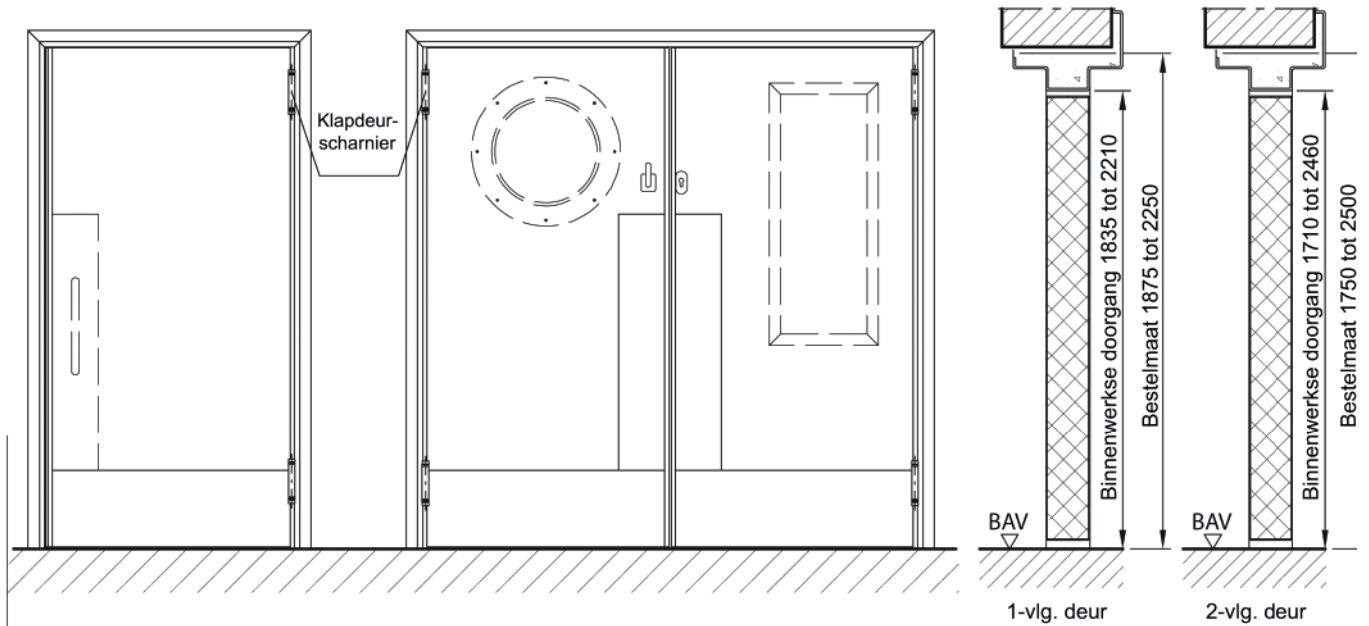

Teckentrup pendeldeur 1-vlg. en 2-vlg.

naar keuze met beglazing

Inbouw in metselwerk / betonwanden

Inbouw in Metalstud-scheidingswand