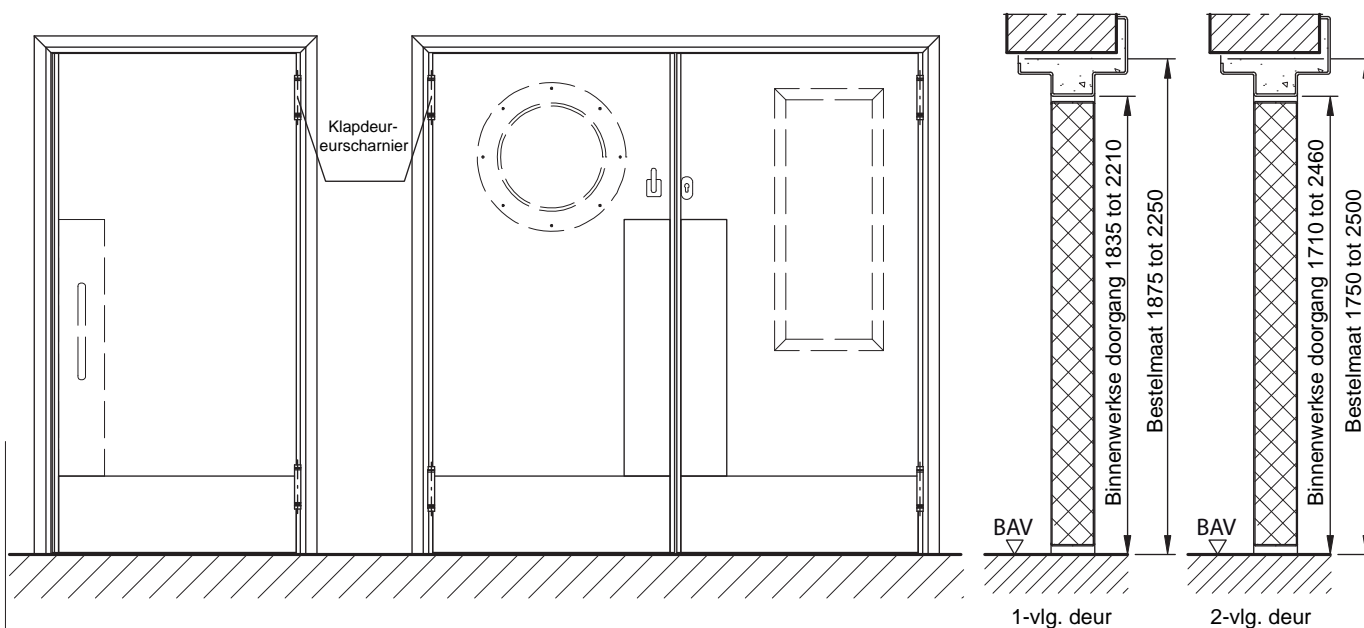

Teckentrup pendeldeur 1-vlg. en 2-vlg.

Naar keuze met beglazing

Inbouw in metselwerk / betonwanden