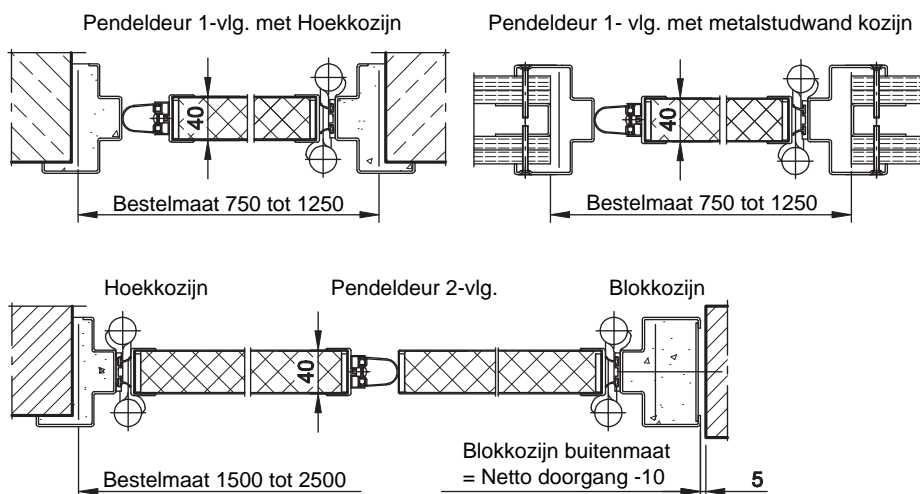

Teckentrup pendeldeur 1-vlg. en 2-vlg.

Naar keuze met beglazing

Inbouw in metselwerk / betonwanden