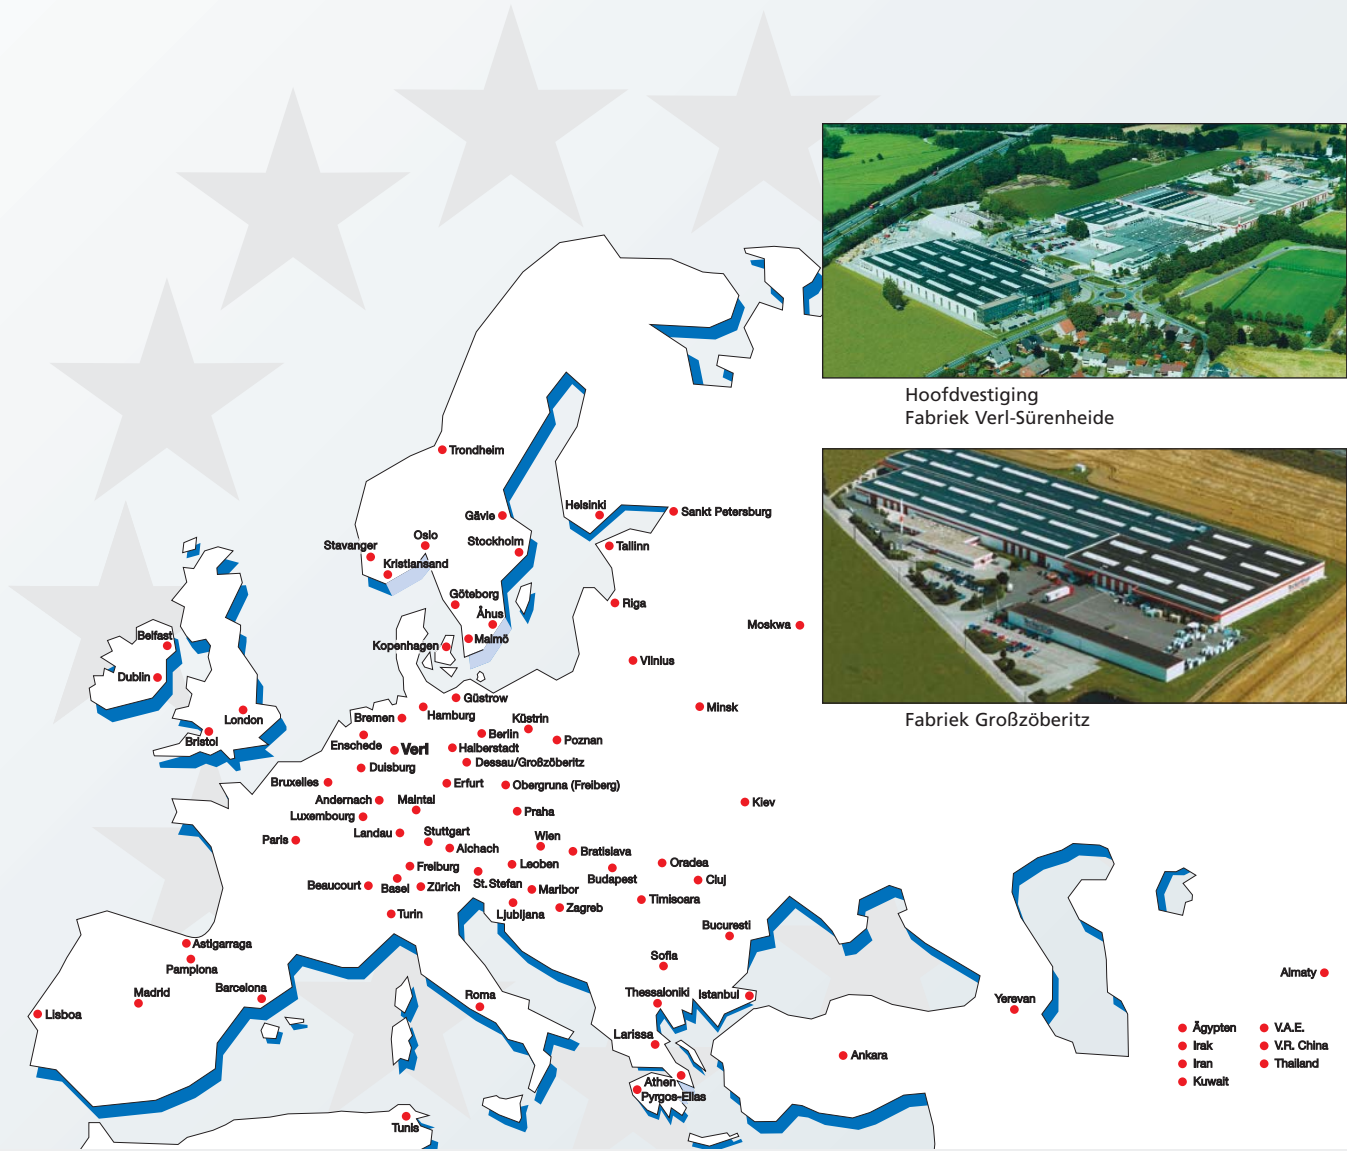

Deurdrangers achteraf monteerbaar

- Voor beide zijden na deurmontage aan te brengen

WIJ OPENEN DE DEUREN NAAR VOORUITGANG

Door heel Europa...

... BEREIKBAAR VOOR ONZE KLANTEN

Internet: www.teckentrup.biz

Technische wijzigingen voorbehouden.
02/10/07 (NL)
De afbeeldingen van de producten in deze brochure zijn slechts voorbeelden. De getoonde uitvoering van deze producten komt derhalve niet altijd overeen met het standaard aanbod.