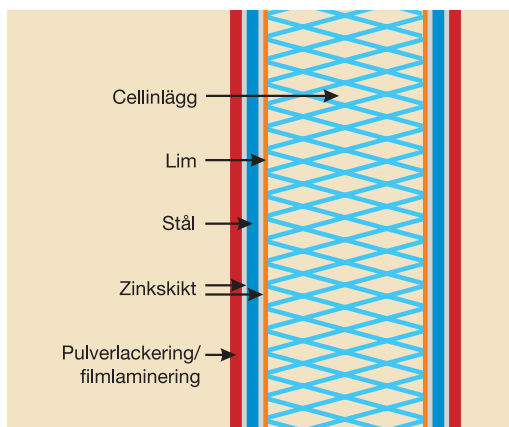

Produkt:

"Teckentrup" innerdörr

Storleksområde:

Enkeldörr B: 750 – 1 000 mm; H: 1 875 – 2 125 mm
Pardörr B: 1 500 – 2 500 mm; H: 1 875 – 2 250 mm

Typ av upphängning:

DIN höger eller DIN vänster

Dörrblad:

3-sidigt falsat av varmgalvaniserad tunnplåt,
40 mm tjock

Karm:

Elementkarm förzinkad och grundad, ljusgrå, liknande RAL 7035, med tätning på tre sidor, påsvetsade murankare

Beslag:

- Gångjärn V8120 (över 1 000 mm bredd V8026)
- Dörrkomponenter V0020 (över 1 000 mm bredd V0026)
- BB/profilcylinderlås
- Dörrhandtag med runt grepp, svart