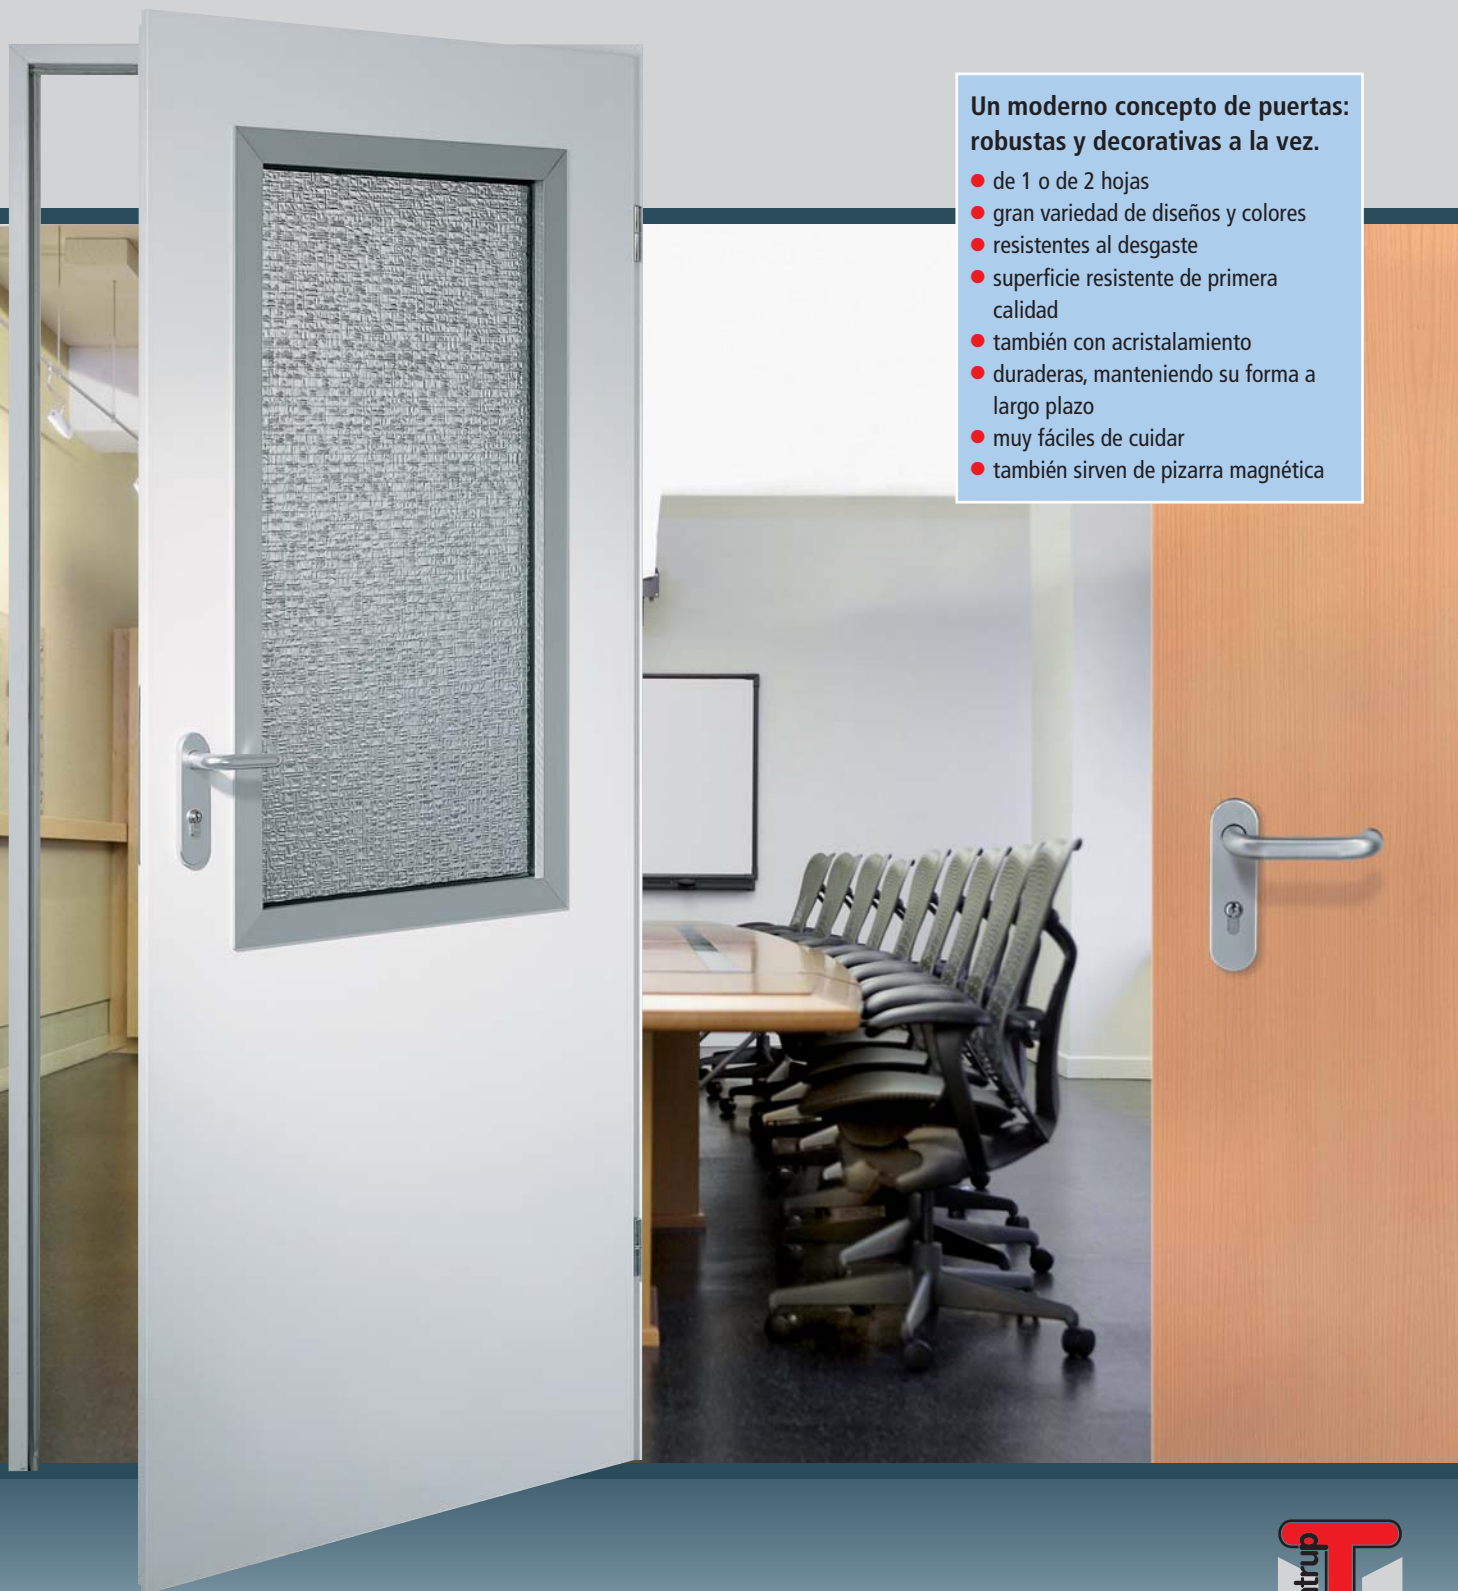

Puertas interiores de Teckentrup

ATRACTIVAS PUERTAS DE ACERO PARA ESPACIOS
COMERCIALES, COMUNALES Y PARTICULARES

**Un moderno concepto de puertas:
robustas y decorativas a la vez.**

- de 1 o de 2 hojas
- gran variedad de diseños y colores
- resistentes al desgaste
- superficie resistente de primera calidad
- también con acristalamiento
- duraderas, manteniendo su forma a largo plazo
- muy fáciles de cuidar
- también sirven de pizarra magnética

Ideal para renovaciones, la altura puede adaptarse hasta en 20 mm.

Mantiene su forma a largo plazo gracias a una probada combinación de materiales.

Puertas de acero inoxidable: para el diseño de interiores muy exclusivos
Con superficies pulidas con grano 240 o pulido circular marmoreado.