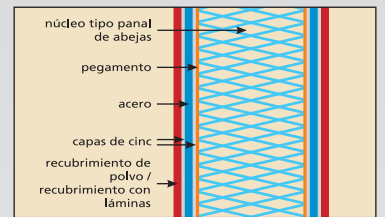

Puertas interiores de Teckentrup

ATRACTIVAS PUERTAS DE ACERO PARA ESPACIOS
COMERCIALES, COMUNALES Y PARTICULARES

**Un moderno concepto de puertas:
robustas y decorativas a la vez.**

- de 1 o de 2 hojas
- gran variedad de diseños y colores
- resistentes al desgaste
- superficie resistente de primera calidad
- también con acristalamiento
- duraderas, manteniendo su forma a largo plazo
- muy fáciles de cuidar
- también sirven de pizarra magnética

NOSOTROS ABRIMOS LA PUERTA AL PROGRESO

Perfectas por su función y diseño

AMPLIA GAMA DE COLORES Y GRAN VARIEDAD DE ACABADOS

Modelos con galce ancho para un diseño armonioso en ambientes del hogar.

Aislamiento acústico y térmico gracias a la junta perimetral en 3 lados.

Ideal para renovaciones, la altura puede adaptarse hasta en 20 mm.

Mantiene su forma a largo plazo gracias a una probada combinación de materiales.

Puertas de acero inoxidable: para el diseño de interiores muy exclusivos
Con superficies pulidas con grano 240 o pulido circular marmoreado.