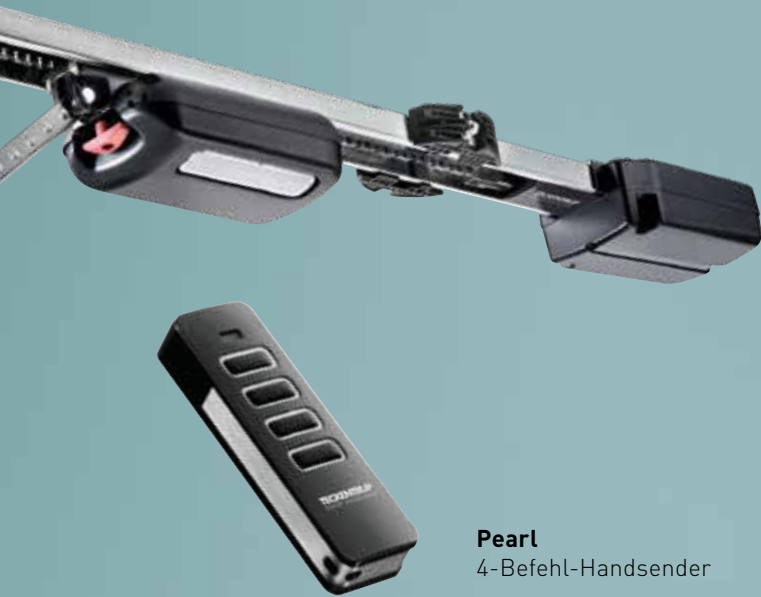

# REIN MIT WOW.

Aktionspreis  
ab **1099 €\***

+ Gratiszubehör Ihrer  
Wahl im Wert von  
bis zu 108 €

IMMER DIE BESTE LÖSUNG. IHRE LÖSUNG.

**TECKENTRUP**  
DOOR SOLUTIONS

**Pearl**  
4-Befehl-Handsender

## CARTECK DRIVE<sup>+</sup> 600

Der intelligente Garagentorantrieb ist mit geringem Stromverbrauch im Standby-Modus enorm energiesparend – für ein sicheres und effizientes Öffnen und Schließen:

- Öffnungsgeschwindigkeit von max. 240mm/Sek.
- Laufruhig, langlebig, wartungsfrei
- Mit vorprogrammiertem 4-Befehl-Handsender
- Basis-Antriebsbeleuchtung mit 6 LED-Lampen
- Anschlussmöglichkeiten für Erweiterungen
- Maximale Zug- und Druckkraft von 600 N

## FLEXIBLE RENOVIERUNGS- LÖSUNGEN

Unabhängig davon, welche bauliche Situation vorhanden ist, wir bieten Ihnen spezielle Befestigungs- und Blendensets, mit denen Ihr neues Sektionaltor problemlos eingebaut werden kann. Unsere Zargen passen sich jeder Bausituation an, unsere Blenden mit Breiten von 85 und 120 mm überdecken Spalten zwischen Zarge und Wand und unsere Spezialwinkel kaschieren brüchiges Mauerwerk.

### 4-Befehl-Handsender

Der Handsender „Pearl“ im edlen Design – steuern Sie Ihr Tor bequem und sicher per Knopfdruck.

Sie sparen  
**48€\***