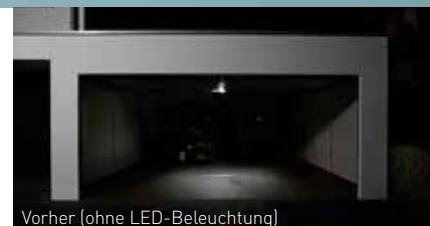

IMMER DIE BESTE LÖSUNG - IHRE LÖSUNG

Sind Sie auf der Suche nach einem neuen Garagentor für Ihr Eigenheim? Für Ihre „Investition in die Zukunft“ haben wir auf jeden Fall das passende Tor. Warum? Weil wir uns immer fragen: Was ist die beste Lösung für Sie? CarTeck Garagentore stehen für höchste Zuverlässigkeit, hochmoderne Technik, große Designvielfalt, durchdachte Sicherheit und viele Serviceleistungen.

Dank vieler technischer Vorzüge wie z.B. Smart Home, modernster Sicherheitsausstattung und zukunftsorientierten Energiekonzepten (z. B. LED-Beleuchtung, modernste Antriebe) sind Sie immer auf der Höhe der Zeit und bestens aufgestellt für die Zukunft.

1 Fingerklemmschutz
Für sicheren Bedienkomfort

3 DIN Norm
Für einen sicheren Einbau und Mechanik

5 Beleuchtungslösungen
Für perfektes Licht vor und in Ihrer Garage

2 Einbruchhemmung
TÜV-geprüft, erschwert Aufhebeln der Garage

4 10 Jahre Garantie³⁾
Für einen reibungslosen Betrieb

6 Made in Germany
Über 80 Jahre Produktion in Deutschland

³⁾ Aktuelle Garantiebedingungen: <https://www.teckentrup.biz/downloadcenter>

DURCHDACHTe LICHTLÖSUNGEN FÜR DIE GARAGE

Garage und Auffahrt ins rechte Licht rücken: Eine aufeinander abgestimmte Außen- und Innenbeleuchtung sorgt für Sicherheit und setzt das Eigenheim stimmungsvoll in Szene. Wir haben dafür die passenden Lichtlösungen.

AUSSENBELEUCHTUNG FÜR GARAGEN

Unsere neue Außenbeleuchtung erzeugt mit 1500 Lumen pro Meter eine effektive, angenehme und durchgehende Beleuchtung. Da die Design-Lichtleiste am Garagensturz angebracht wird, kann eine Aufwertung der Garage mit wenig Aufwand erreicht werden.