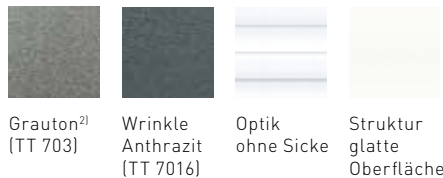

Verkehrsweiß (ähnlich RAL 9016) Anthrazitgrau (ähnlich RAL 7016) Sepiabraun (ähnlich RAL 8014) Graualuminium (ähnlich RAL 9007) Struktur Woodgrain Optik Mittelsicke Holzdekor Golden Oak TF¹⁾

Grauton²⁾ (TT 703) Winkle Anthrazit (TT 7016) Optik ohne Sicke Struktur glatte Oberfläche

²⁾Trendfarbe mit metallischem Effekt und Eisenglimmerpartikeln, nicht hochglänzend

Aktionspreis
+99€*