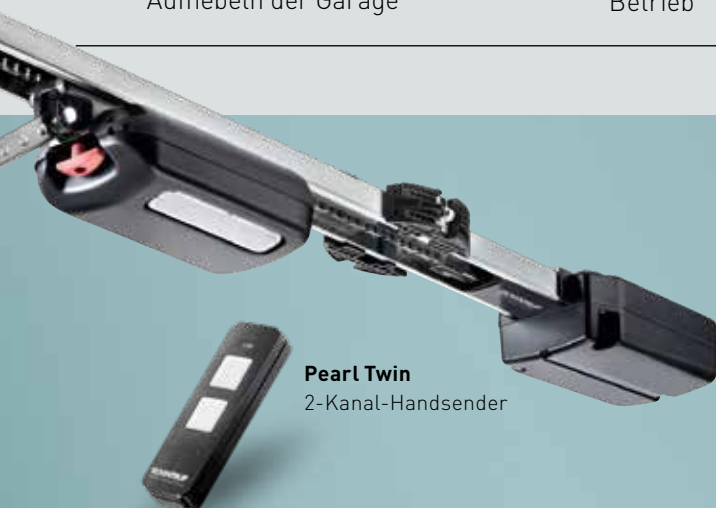

Ihre Vorteile dieses Systems:

- Einfache Installation
- Leicht erweiterbar
- Rundum gut gesichert
- Bequeme Bedienung per Smartphone
- Steuerung Ihrer Smart Home-Lösungen über nur eine Plattform

CARTECK GARAGENTORE: SICHERHEIT UND KOMFORT

- 1 Fingerklemmschutz**
Für sicheren Bedienkomfort
- 2 Einbruchhemmung**
TÜV-geprüft, erschwert Aufhebeln der Garage
- 3 DIN Norm**
Für einen sicheren Einbau und Mechanik
- 4 10 Jahre Garantie***
Für einen reibungslosen Betrieb
- 5 Neuer Antrieb**
Für noch mehr Bedienkomfort und Sicherheit
- 6 LED-Beleuchtung**
Für perfektes Licht in Ihrer Garage

*Aktuelle Garantiebedingungen: <https://www.teckentrup.biz/downloadcenter>

Pearl Twin
2-Kanal-Handsender

INKLUSIVE CARTECK DRIVE⁺ 500 :

Der intelligente Garagentorantrieb ist mit geringem Stromverbrauch im Standby-Modus enorm energiesparend – für ein sicheres und effizientes Öffnen und Schließen: