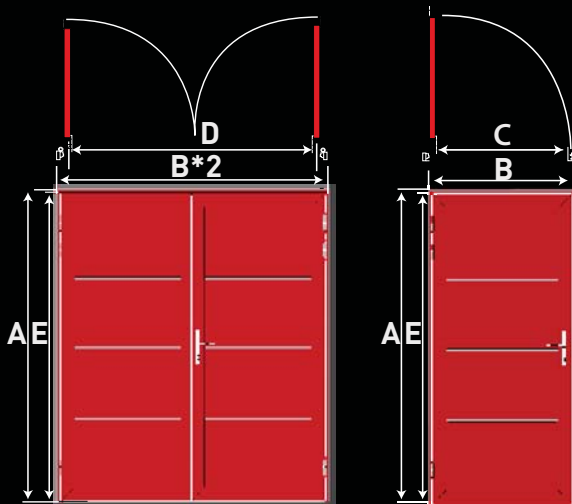

Technische Angaben.

Grosse C-Line Twin und Single

Höhe Flügel	Breite Flügel	
	Doppeltes Hartglas	Sonstige Füllungen
A → 2000 mm	B max = 1150 mm	B max = 1350 mm
A → 2300 mm	B max = 1250 mm	B max = 1350 mm
A → 2600 mm	B max = 1250 mm	B max = 1550 mm
Twin Door	B + B max. = 2000 mm	B + B max. = 3000 mm
C = lichte Breite +/- 160 mm		
E = lichte Höhe +/- 56 mm		

Dämmwert C-Line Twin und Single

Luxe-Line Twin von 2000 x 2300 mm	
Paneelfüllung	0,91 W/m²k
Doppeltes Hartglas	2,72 W/m²k
Luxe-Line Single van 900 x 2300 mm	
Paneelfüllung	1,28 W/m²k
Doppeltes Hartglas	2,96 W/m²k