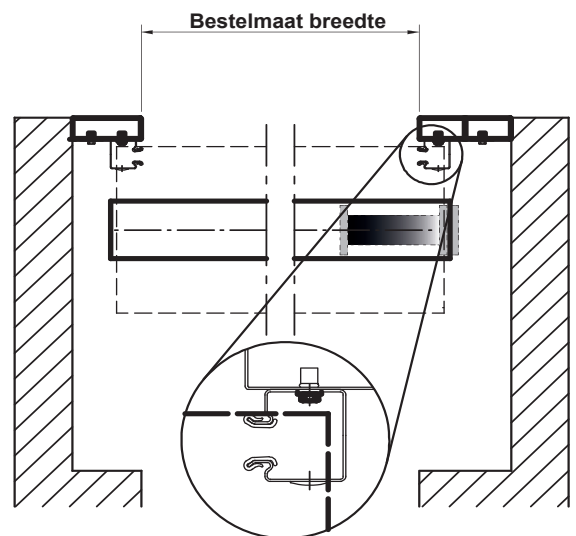

 **Roldeur met buismotor**
TG-S, TG-A en TG-X

Verdere documenten:

De exacte afmetingen van de zijaanslagen en de lateiaanslag vindt u in onze montagegegevens voor roldeuren en rolhekken.

U ontvangt voor elke deur een individuele montagetekening. Voor ongebruikelijke situaties, neem contact met ons op.