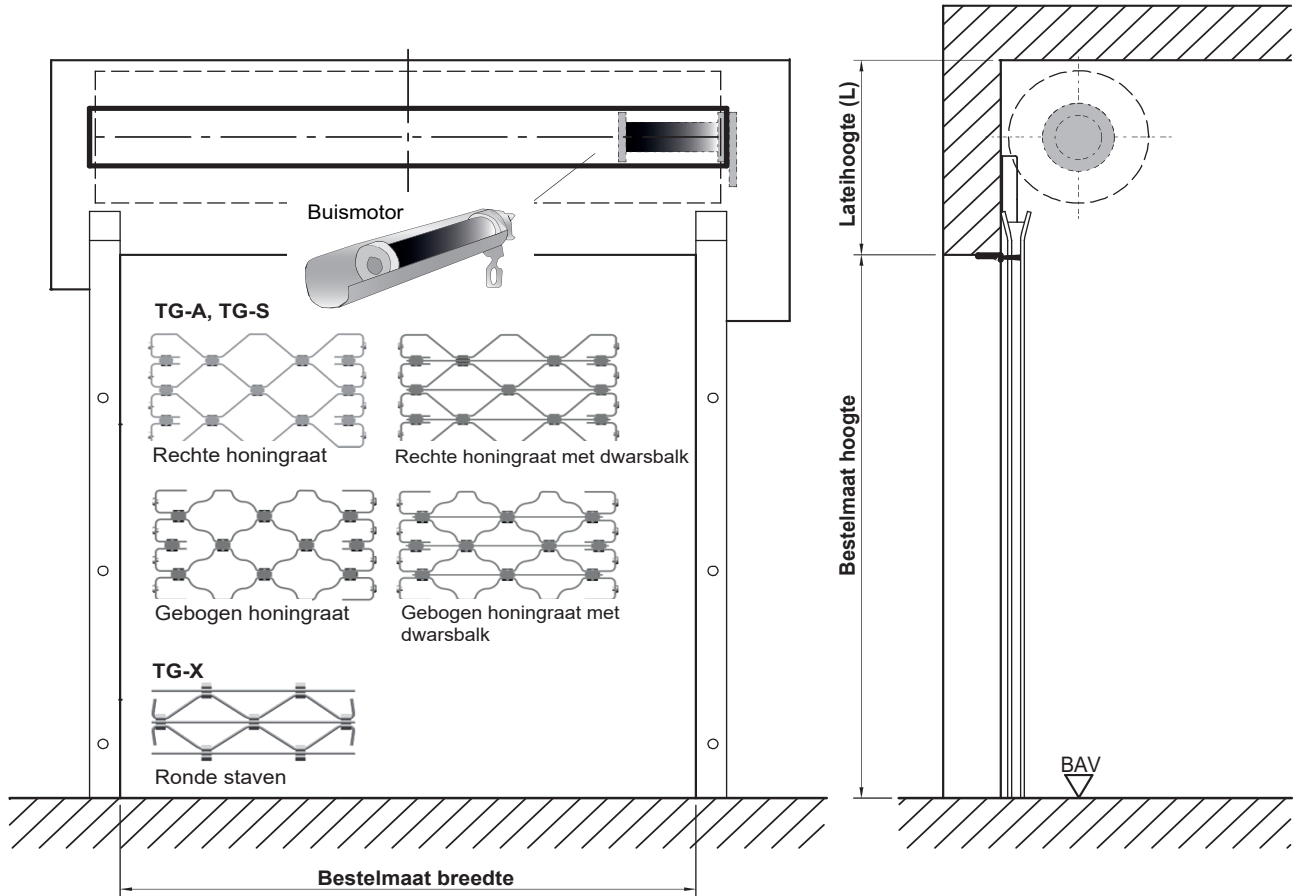

 **Roldeur met buismotor**
TG-S, TG-A en TG-X

Verdere documenten:

De exacte afmetingen van de zijaanslagen en de lateiaanslag vindt u in onze montagegegevens voor roldeuren en rolhekken.

U ontvangt voor elke deur een individuele montagetekening. Voor ongebruikelijke situaties, neem contact met ons op.