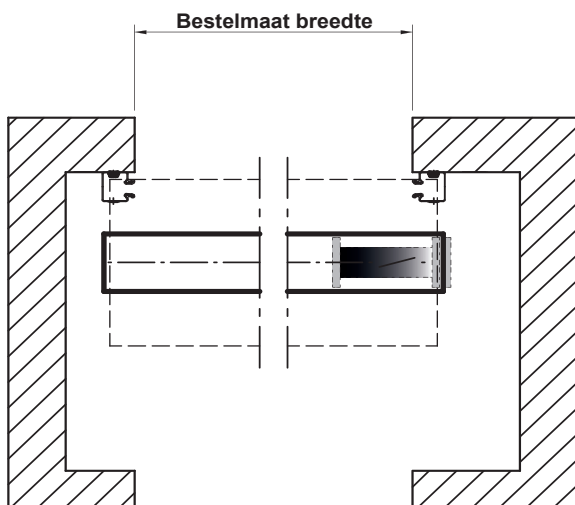

 **Roldeur met buismotor**
TG-S, TG-A en TG-X

Verdere documenten:

De exacte afmetingen van de zijaanslagen en de lateiaanslag vindt u in onze montagegegevens voor roldeuren en rolhekken.

U ontvangt voor elke deur een individuele montagetekening. Voor ongebruikelijke situaties, neem contact met ons op.