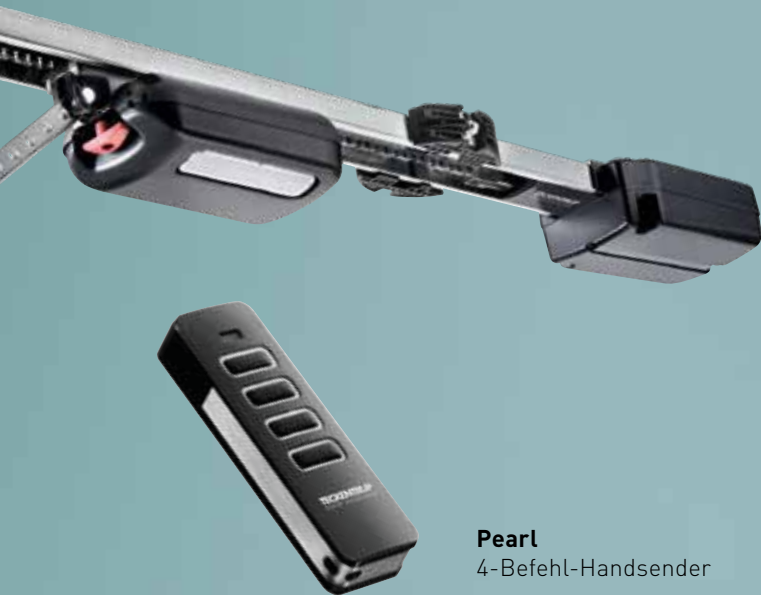

# REIN MIT WOW.

Aktionspreis  
ab **1099 €\***

+ Gratiszubehör Ihrer  
Wahl im Wert von  
bis zu 108 €

IMMER DIE BESTE LÖSUNG. IHRE LÖSUNG.

**TECKENTRUP**  
DOOR SOLUTIONS

**Pearl**  
4-Befehl-Handsender

## CARTECK DRIVE<sup>+</sup> 600

Der intelligente Garagentorantrieb ist mit geringem Stromverbrauch im Standby-Modus enorm energiesparend – für ein sicheres und effizientes Öffnen und Schließen:

- Öffnungsgeschwindigkeit von max. 240mm/Sek.
- Laufruhig, langlebig, wartungsfrei
- Mit vorprogrammiertem 4-Befehl-Handsender
- Basis-Antriebsbeleuchtung mit 6 LED-Lampen
- Anschlussmöglichkeiten für Erweiterungen
- Maximale Zug- und Druckkraft von 600 N

## FLEXIBLE RENOVIERUNGS- LÖSUNGEN

Unabhängig davon, welche bauliche Situation vorhanden ist, wir bieten Ihnen spezielle Befestigungs- und Blendensets, mit denen Ihr neues Sektionaltor problemlos eingebaut werden kann. Unsere Zargen passen sich jeder Bausituation an, unsere Blenden mit Breiten von 85 und 120 mm überdecken Spalten zwischen Zarge und Wand und unsere Spezialwinkel kaschieren brüchiges Mauerwerk.

### 4-Befehl-Handsender

Der Handsender „Pearl“ im edlen Design – steuern Sie Ihr Tor bequem und sicher per Knopfdruck.

Sie sparen  
**48€\***